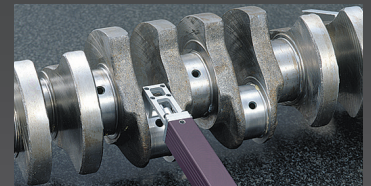

Byt in er gamla batteridrivna mobila ytjämnhetsmätare mot en ny **Mitutoyo SURFTEST SJ-210!** Gäller alla märken.

Fulländade egenskaper

Den användarvänliga Mitutoyo SurfTest SJ-210 har en 6 cm bakgrundsbelyst färgdisplay för enkel avläsning av de uppmätta parametrarna och profilerna. Avläsning av profiler i realtid och direkt åtkomst till grafer ger en mycket snabb utvärdering av testresultaten.

SURFTEST SJ-210 uppfyller de flesta standarder, såsom EN ISO, VDA, JIS, MOTIF och ANSI likväl som äldre analoga filter och parametrar. Mätspetsvinkel på 60° och 2µm mättrade enligt ISO-standardern.

Ett stort utbud av tillbehör hjälper er att klara av många olika slags mätningar.

Kompakt system med integrerad motorenhet

Applikation med höjdrätsmått

Tillvalet S-typ för tvärgående mätning, t.e.x. tillämpning för vevaxel

Olika anslutningar såsom USB, RS232C, Digimatic etc.

Scanna QR koden med din mobil och titta på våra produktvideos på YouTube